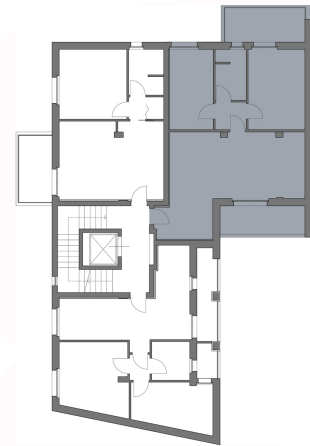

APPARTAMENTO "BATONE"

PIANO PRIMO

TIPOLOGIA
TRILOCALE

77,85 M²
COMMERCIALI

8,17 + 9,46 M²
TERRAZZE

CAMERE
2

BAGNI
1

TERRAZZE
2