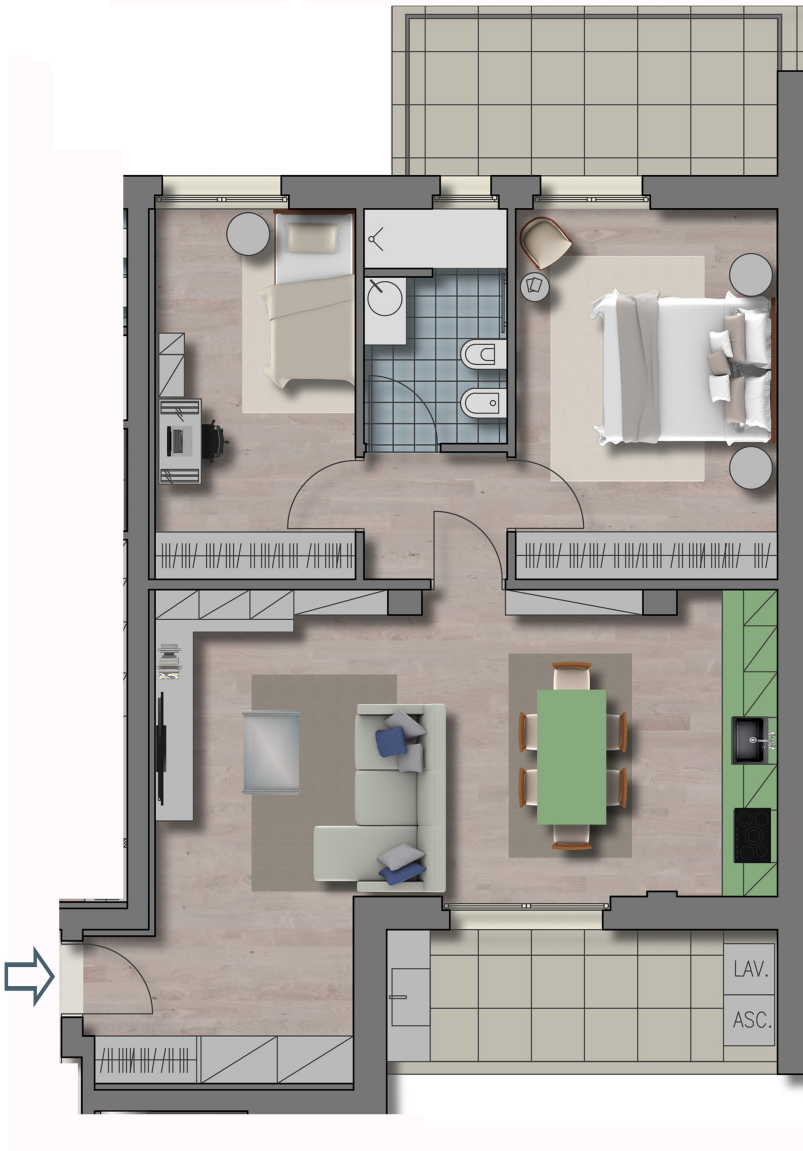

APPARTAMENTO "BATONE"

PIANO PRIMO

TIPOLOGIA
TRILOCALE

77,85 M²
COMMERCIALI

8,17 + 9,46 M²
TERRAZZE

CAMERE
2

BAGNI
1

TERRAZZE
2